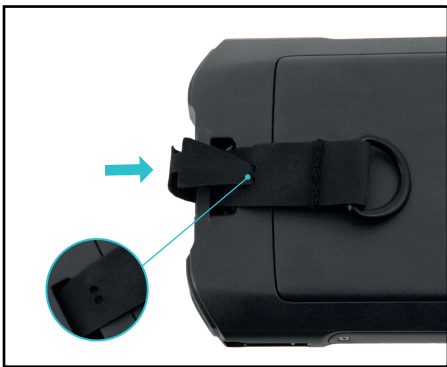

@Mobiliscase DataCapture

@Mobiliscase

@Mobiliscase

ACCESSORIES

INSTALLATION DE LA BOUCLE TEXTILE DANS LE TERMINAL OU LA COQUE INSTALLATION OF THE TEXTILE HOOK IN THE TERMINAL OR THE CASE

REF 001084

COMPATIBLE AVEC 99% DES TERMINAUX DU MARCHÉ
COMPATIBLE WITH 99% OF THE TERMINALS ON THE MARKET

- 1** PASSER LA FLÈCHE VERS LE BAS DANS L'ENCOCHE DU TERMINAL OU DE LA COQUE
PASS THE DOWNWARD ARROW THROUGH THE NOTCH OF THE TERMINAL OR THE CASE

- 2** REPLACER LA FLÈCHE VERS LE HAUT ET LA PASSER DANS LA FENTE DE LA BANDE TEXTILE
REPLACE THE ARROW UPWARDS AND PASS IT THROUGH THE SLOT OF THE TEXTILE BAND